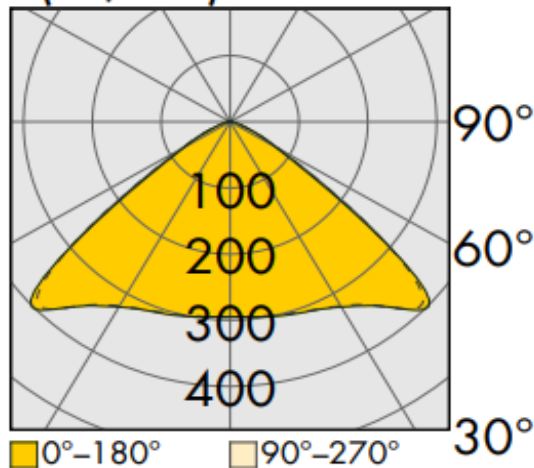

Technische Daten:

Lampenlichtstrom	10700 lm
Leuchtenlichtstrom	10165 lm
Systemeffizienz	165 lm/W
Systemleistung	62 W
Farbwiedergabeindex	≥ 80 Ra
Farbtemperatur	4000 K
Farbtoleranz	3
Lebensdauer	>50.000 h (L80/B10)
UGR	24,9
Spannung	230V / 50Hz
Umgebungstemperatur	-20 ... +50 °C

LVK:

I (cd/klm)

Dimensionen:

Länge-L	1500 mm
Breite-B	70 mm
Höhe-H	57 mm
Gewicht	2.5 kg

Diese Leuchte enthält eine Lichtquelle der Energieeffizienzklasse B

Letzte Änderung: Mittwoch, 25. Oktober 2023, technische Änderungen und Irrtümer vorbehalten